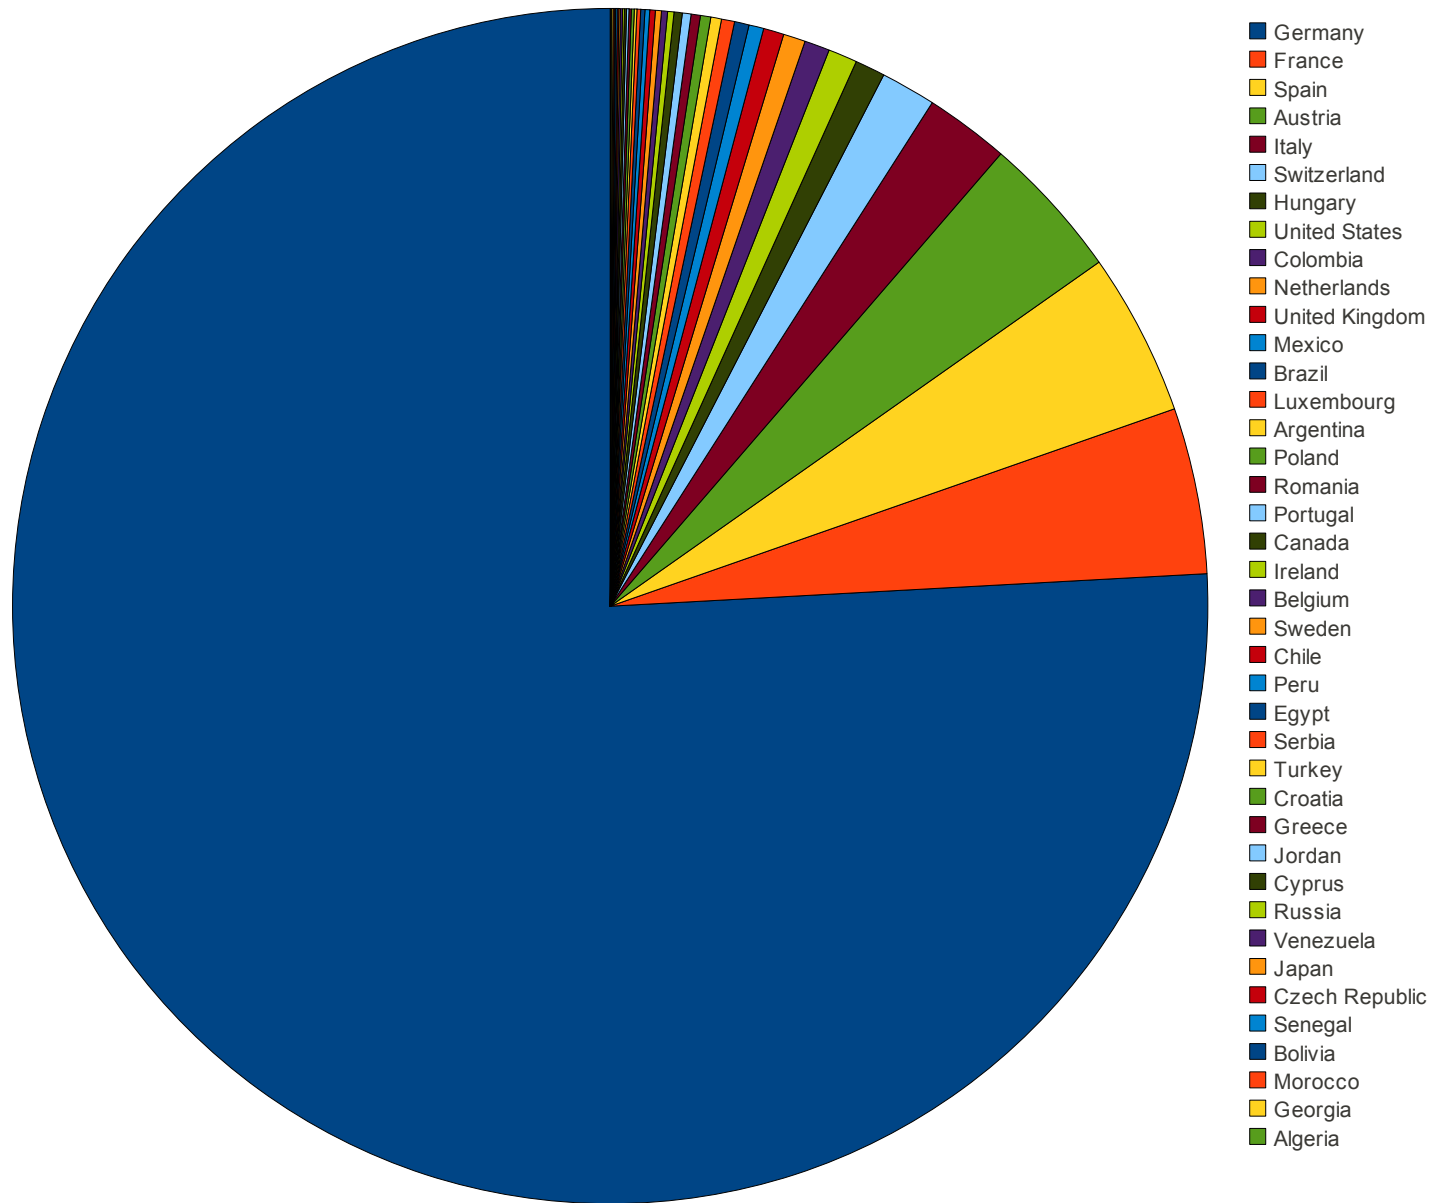

romanistik.de Seitenzugriffe nach Ländern zwischen September und Juni 2010

Land	Seitenzugriffe
Germany	337.679
France	19.990
Spain	19.633
Austria	17.361
Italy	10.157
Switzerland	6.614
Hungary	3.627
United States	3.497
Colombia	3.044
Netherlands	2.635
United Kingdom	2.489
Mexico	1.787
Brazil	1.763
Luxembourg	1.555
Argentina	1.316
Poland	1.238
Romania	1.126
Portugal	1.050
Canada	961
Ireland	785
Belgium	730
Sweden	712
Chile	659
Peru	579
Egypt	513
Serbia	434
Turkey	341
Croatia	333
Greece	286
Jordan	280
Cyprus	263
Russia	232
Venezuela	228
Japan	203
Czech Republic	196
Senegal	172
Bolivia	172
Morocco	166

40 Besucherländer von 163

Georgia	161
Algeria	150
India	146
Yemen	142
Vietnam	135
Belarus	127
China	124
Antigua and Barbuda	113
Hong Kong	112
Tunisia	100
Guatemala	95
Finland	94
Ukraine	93
Estonia	92
Denmark	87
Martinique	84
Dominican Republic	83
Norway	82
Cameroon	81
Bosnia and Herzegovina	77
Bulgaria	75
South Korea	74
Indonesia	70
Latvia	65
Ecuador	64
Israel	62
Iran	59
Costa Rica	53
Australia	50
Slovenia	49
Puerto Rico	47
Slovakia	34
Barbados	33
Uruguay	33
Albania	32
Panama	31
United Arab Emirates	29
Saudi Arabia	27

New Zealand	26
South Africa	26
Togo	24
San Marino	23
Honduras	22
Ethiopia	20
Moldova	20
El Salvador	20
Taiwan	19
Philippines	19
Côte d'Ivoire	19
New Caledonia	18
Nigeria	18
Thailand	17
Liechtenstein	17
Macedonia [FYROM]	15
Paraguay	15
Mongolia	14
Jamaica	13
Lithuania	13
Pakistan	12
Palestinian Territories	12
Armenia	11
Kazakhstan	11